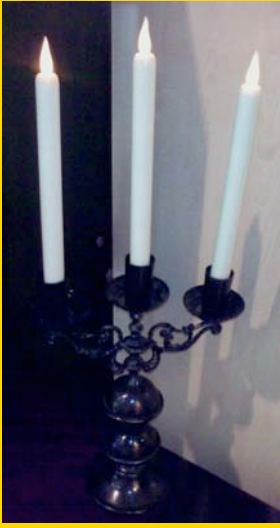

SmartMum^R

Alevsiz Mum ...